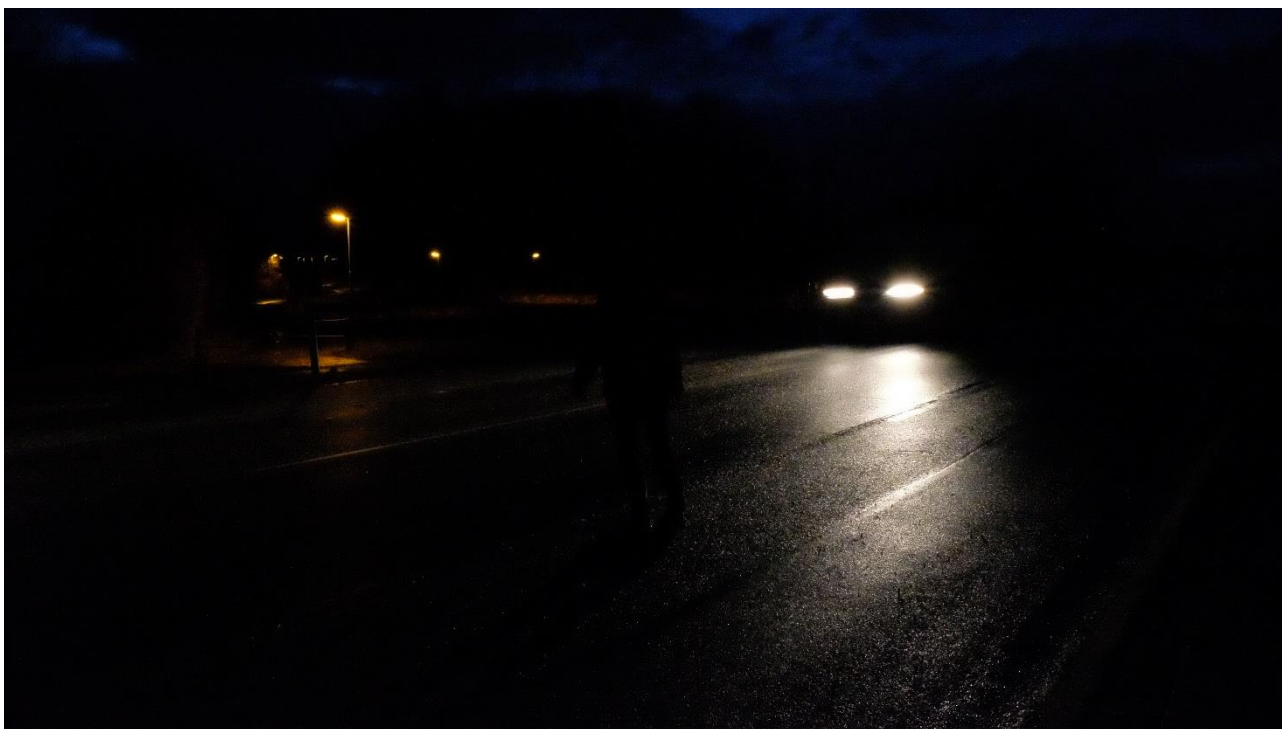

Hvad skjuler sig i mørket?

Ups hvor blev jeg forskrækket, da en gående person, en mørk aften, krydsede Houvejen ved buslommerne, da jeg kom kørende i bil.

Jeg manglede og mangler i den grad en mere oplyst Houvej - altså gadebelysning fra nuværende ophør til ud forbi krydset ved Møllemarken - Spøttrup Strandvej .

Efterfølgende har jeg med fotograf forsøgt at dokumentere, hvor svært det er at få øje på en mørk person i nattemørket.

Når folk krydser gaden i deres mørke vintertøj, ja - så kommer man virkelig tæt på dem, før man opdager, at de er der.

Kan du se personen midt i billedet?

Det kan gå helt galt en dag.

Derfor håber jeg, at gadebelysningen kommer før ulykken sker.

01-02-2018/red. Kirsten Moric, foto/Steen Markfoged Petersen.